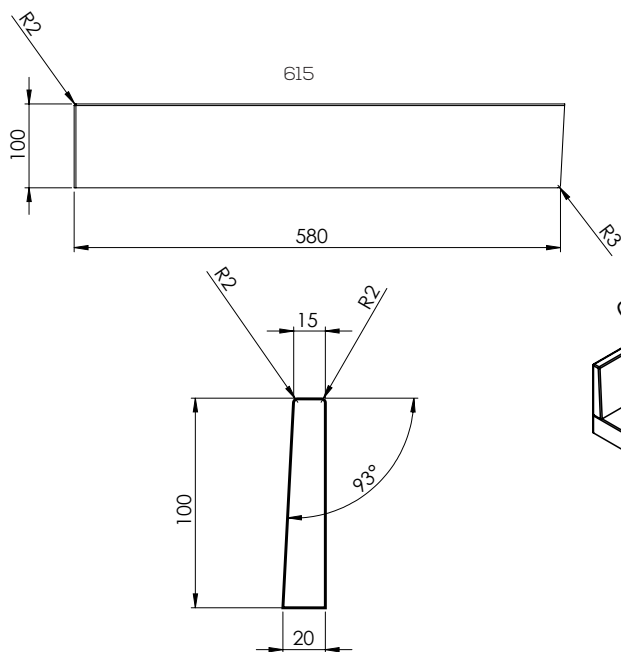

## Planiquartz 120

Type d'évier

Plan Evier avec coup d'éponge intégré

Profondeur

63 cm

Largeur

120 cm

Matériaux

## Planiquartz 140

Type d'évier

Plan Evier avec coup d'éponge intégré

Profondeur

63 cm

Largeur

140 cm

Matériaux

## Planiquartz 180

Type d'évier

Plan Evier avec coup d'éponge intégré

Profondeur

63 cm

Largeur

180 cm

Matériaux