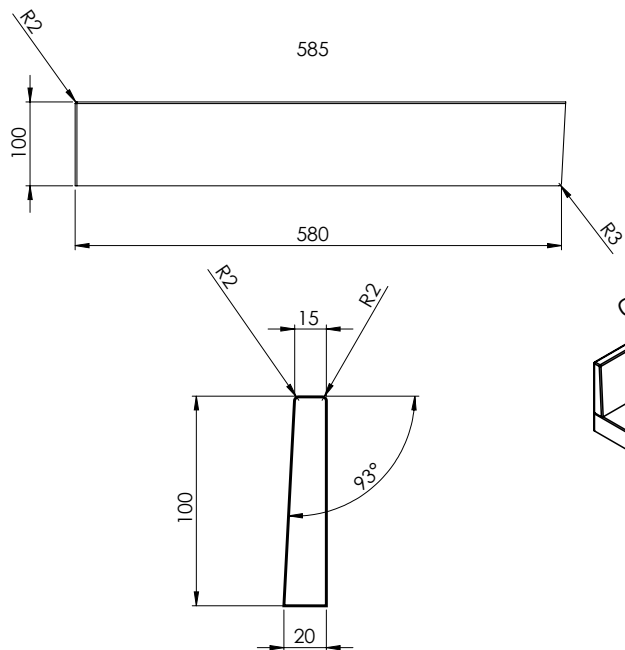

Crédences en option