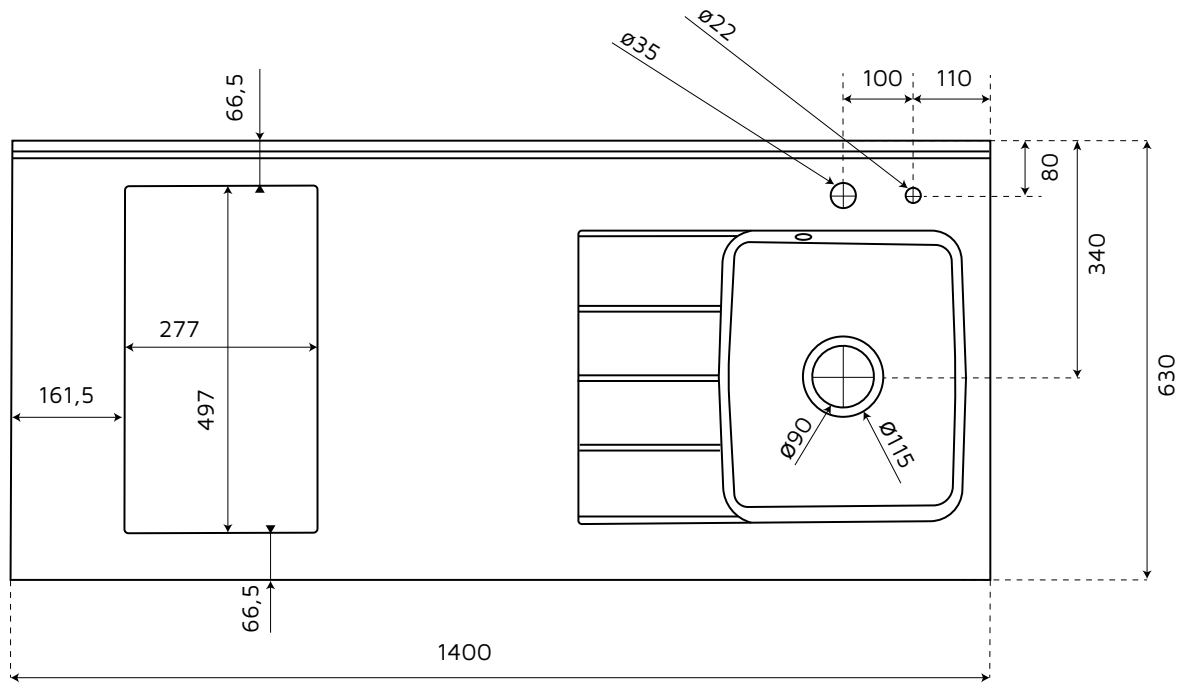

Crédences en option