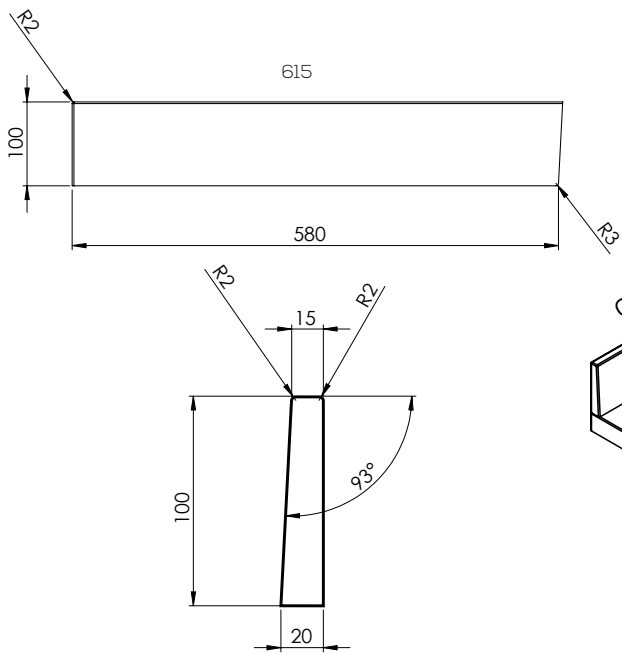

Crédences en option