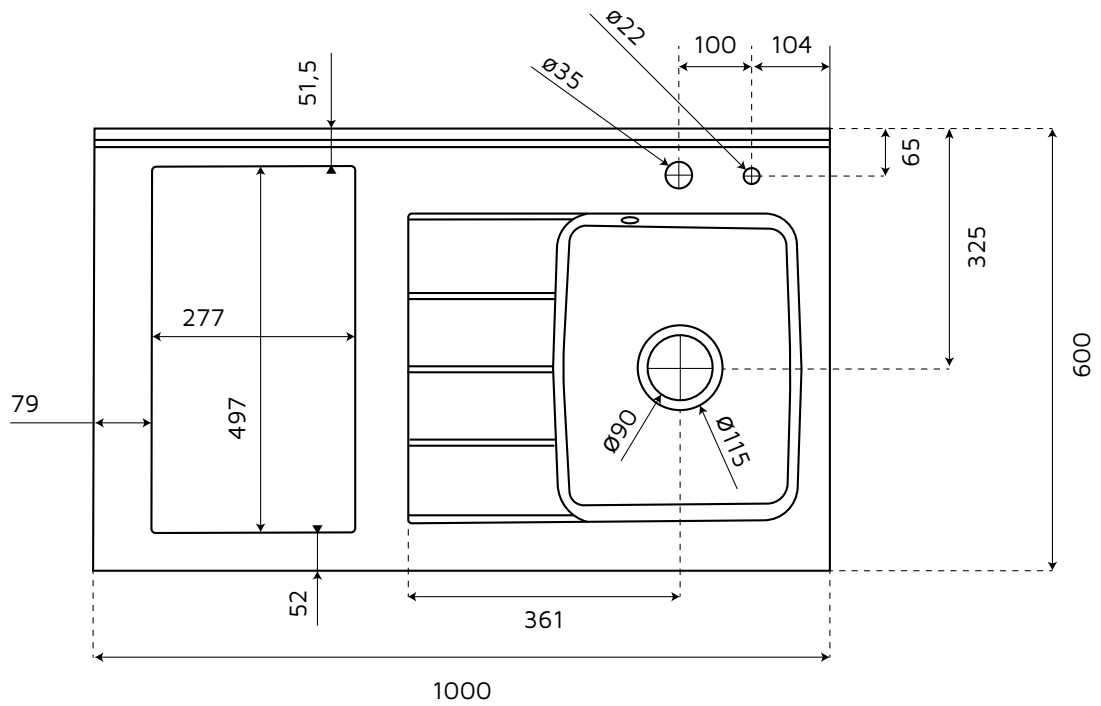

Crédences en option