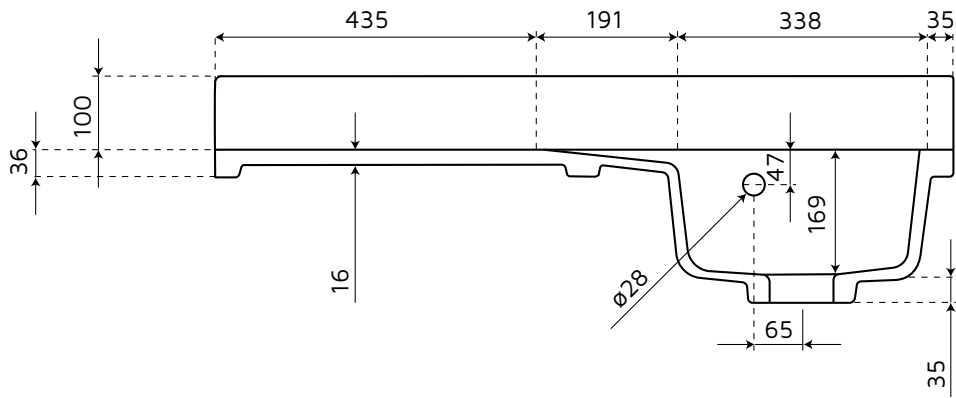

Crédences en option