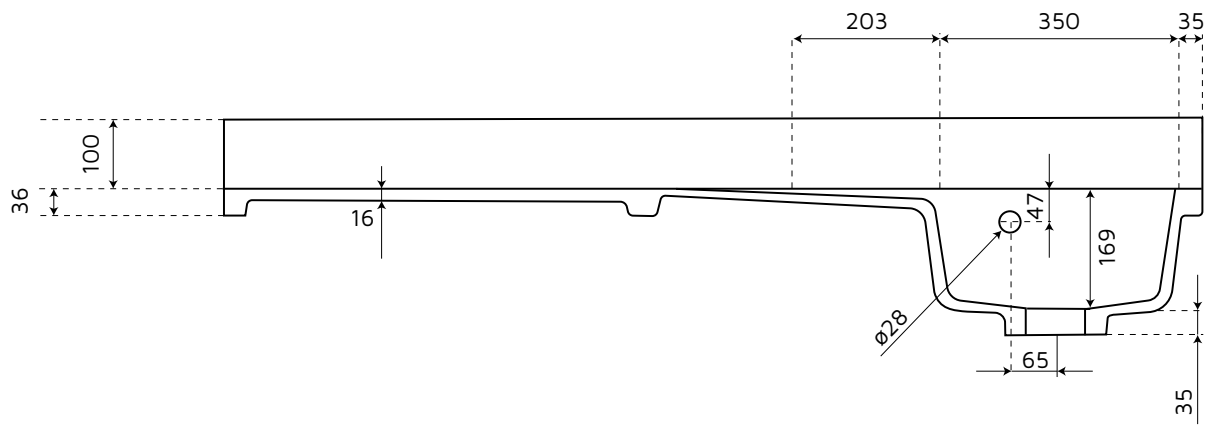

Crédences en option