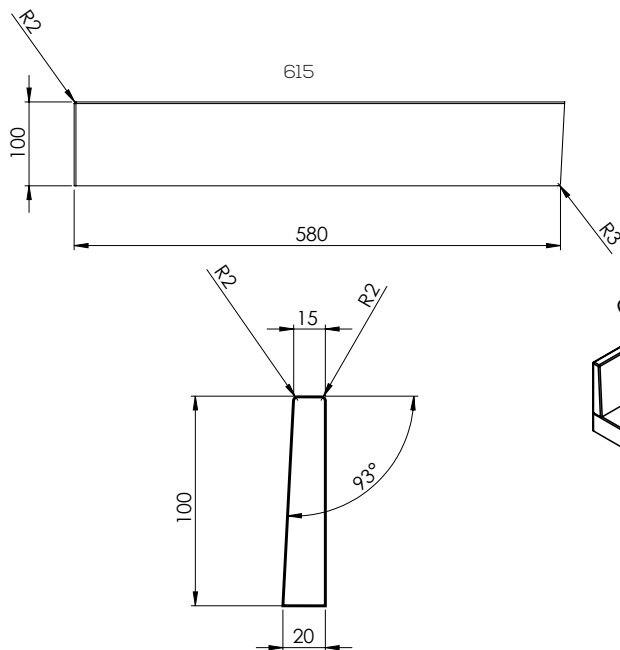

Crédences en option