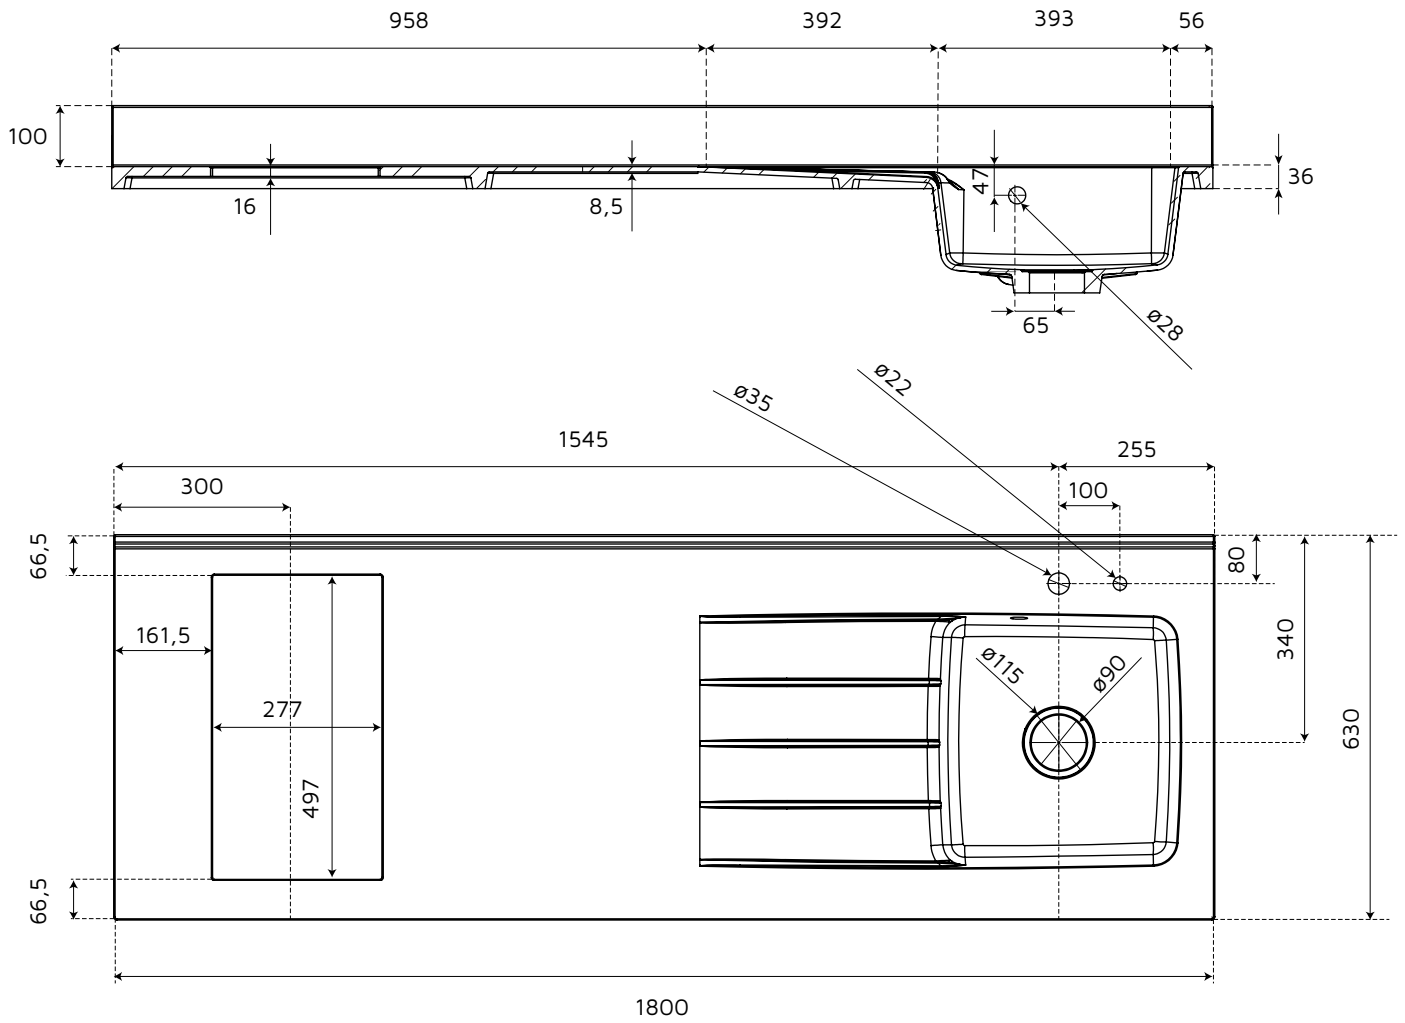

Crédences en option