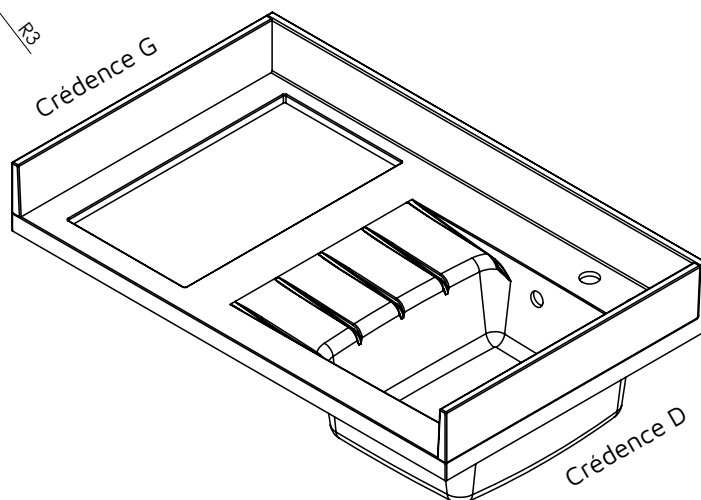

Crédences en option